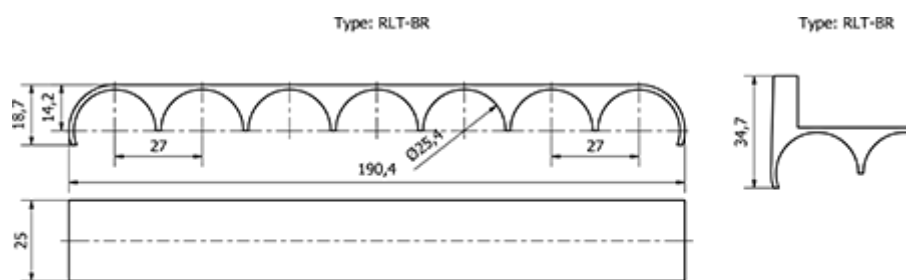

Varenummer: 2309429831  
Beskrivelse: E+G Bremseelement - 429831  
RLT-BRS

## Mål

Type = RLT-BRS

Vægt (g) = 14